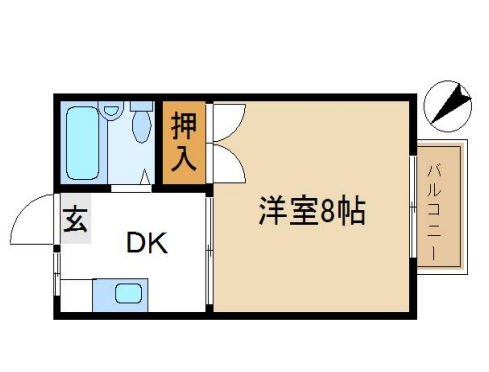

外観写真

間取図

配置図

東海不動産株式会社

住所 静岡市清水区折戸二丁目13-6

URL <http://www.tokai-fudosan.jp/>

電話 054-335-6515

e-mail toukai-f@lapis.plala.or.jp

静岡県知事 (8) 第10043号

FAX 054-335-6517

取引態様 専任媒介

手数料 分かれ